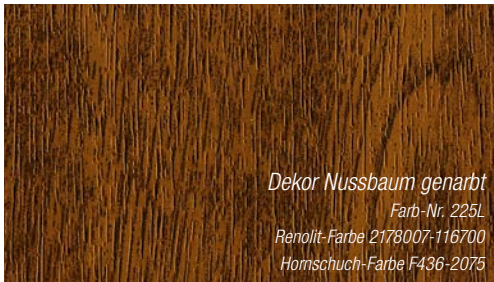

**Pflegeleichte Oberfläche**

**Innovatives Design und aktuelle Trendfarben**

**Witterungsbeständig und lichtecht**

*Dekor Weinrot genarbt*  
Farb-Nr. 7470 ähnlich RAL 3005  
Renolit-Farbe 300505-116700

*Dekor Moosgrün genarbt*  
Farb-Nr. 4925 ähnlich RAL 6005  
Renolit-Farbe 600505-116700