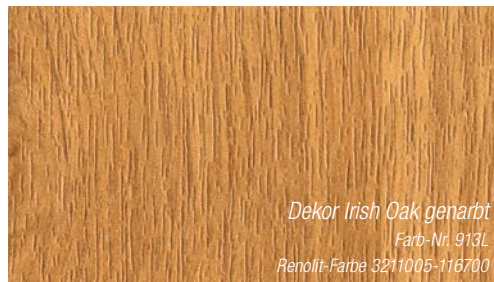

**Pflegeleichte Oberfläche**

**Innovatives Design und aktuelle Trendfarben**

**Witterungsbeständig und lichtecht**

*Dekor Weinrot genarbt*  
Farb-Nr. 7470 ähnlich RAL 3005  
Renolit-Farbe 300505-116700

*Dekor Moosgrün genarbt*  
Farb-Nr. 4925 ähnlich RAL 6005  
Renolit-Farbe 600505-116700