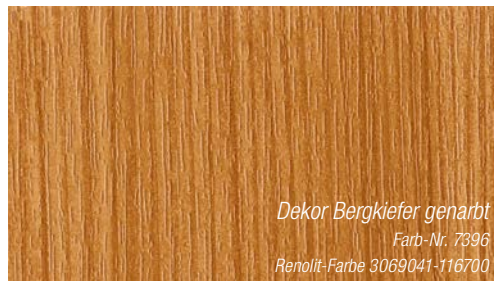

**Pflegeleichte Oberfläche**

**Innovatives Design und aktuelle Trendfarben**

**Witterungsbeständig und lichtecht**

*Dekor Weinrot genarbt*  
Farb-Nr. 7470 ähnlich RAL 3005  
Renolit-Farbe 300505-116700

*Dekor Moosgrün genarbt*  
Farb-Nr. 4925 ähnlich RAL 6005  
Renolit-Farbe 600505-116700