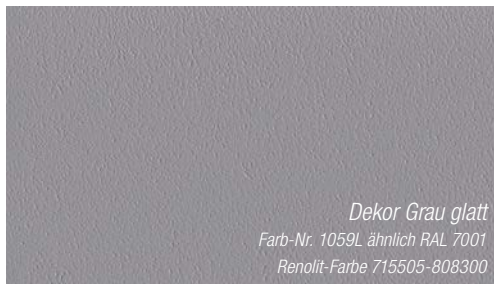

Die dargestellten Farben können aus drucktechnischen Gründen von den Original-Folienfarben abweichen.